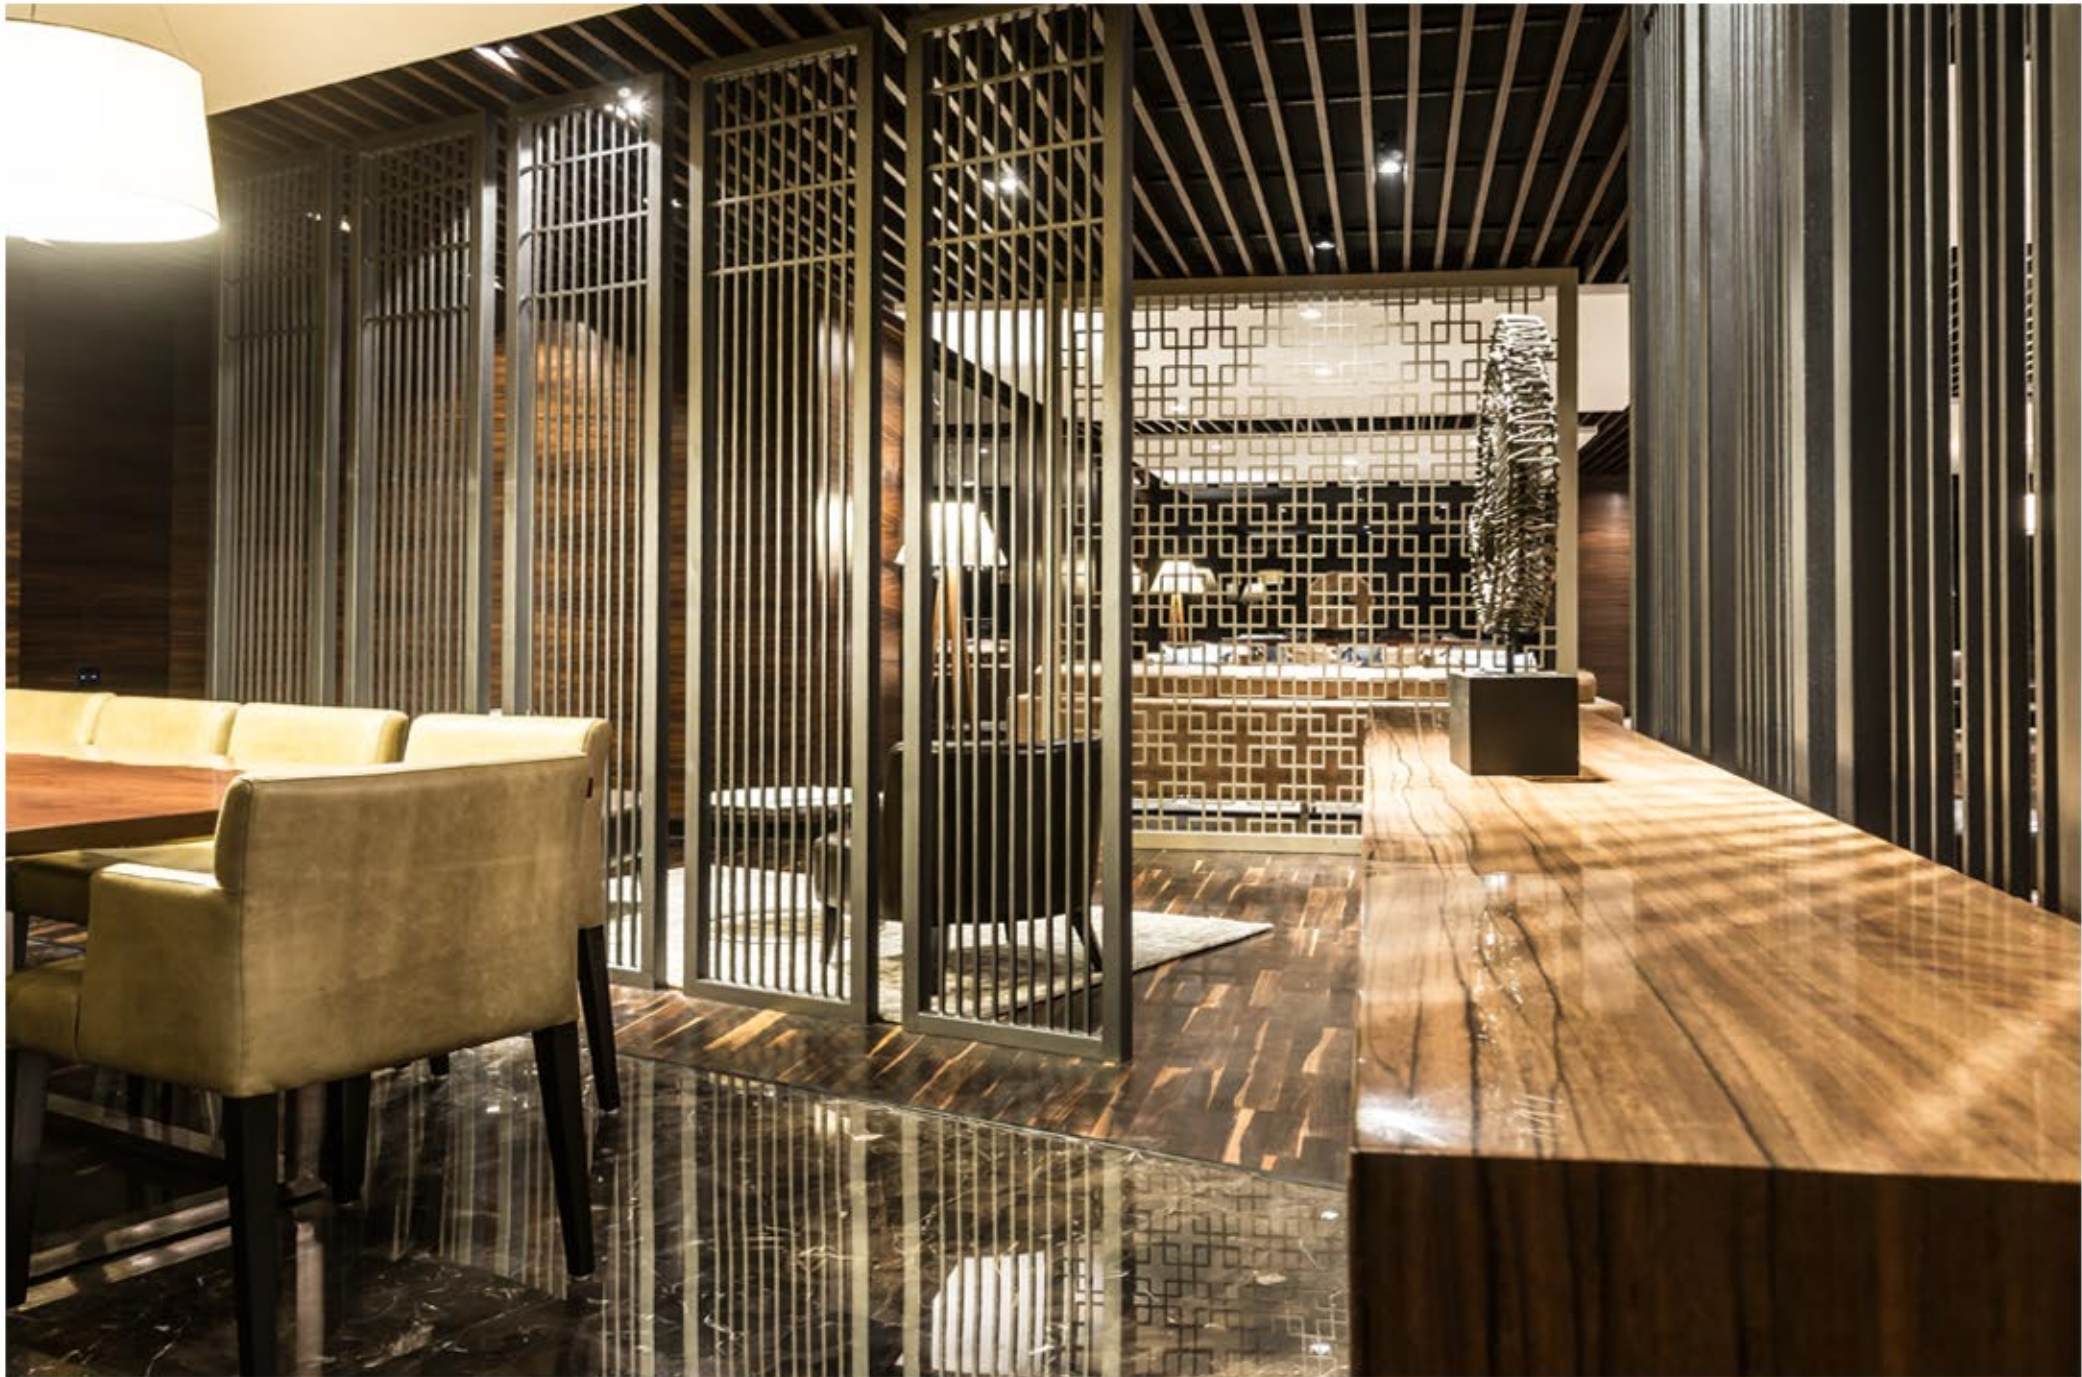

Gurugram | Area : 11000 sq.ft.

Gurugram | Area : 11000 sq.ft.

Gurugram | Area : 11000 sq.ft.

Supertech

Badshahpur, Gurgaon | Area : 17000 sq.ft.

The Superluxe Lounge

New Delhi | Area : 5000 sq.ft.

The Superluxe Lounge