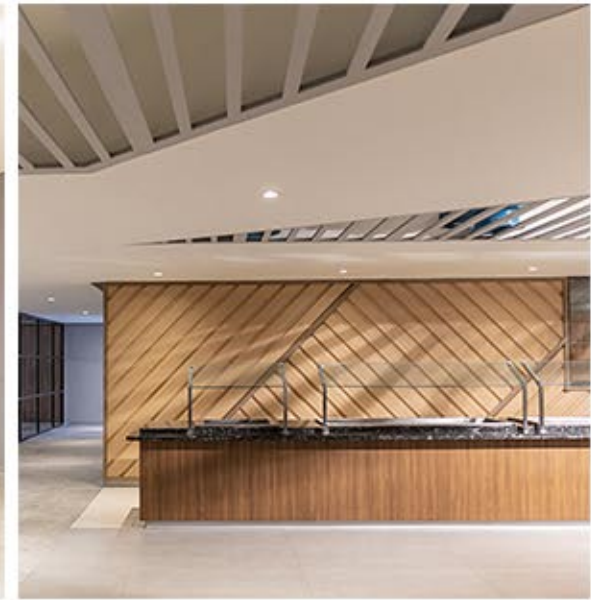

Havells Cafe

Noida | Area : 10000 sq.ft.

Havells Cafe

Noida | Area : 10000 sq.ft.

Havells Cafe

Noida | Area : 10000 sq.ft.

Havells Cafe

Noida | Area : 10000 sq.ft.